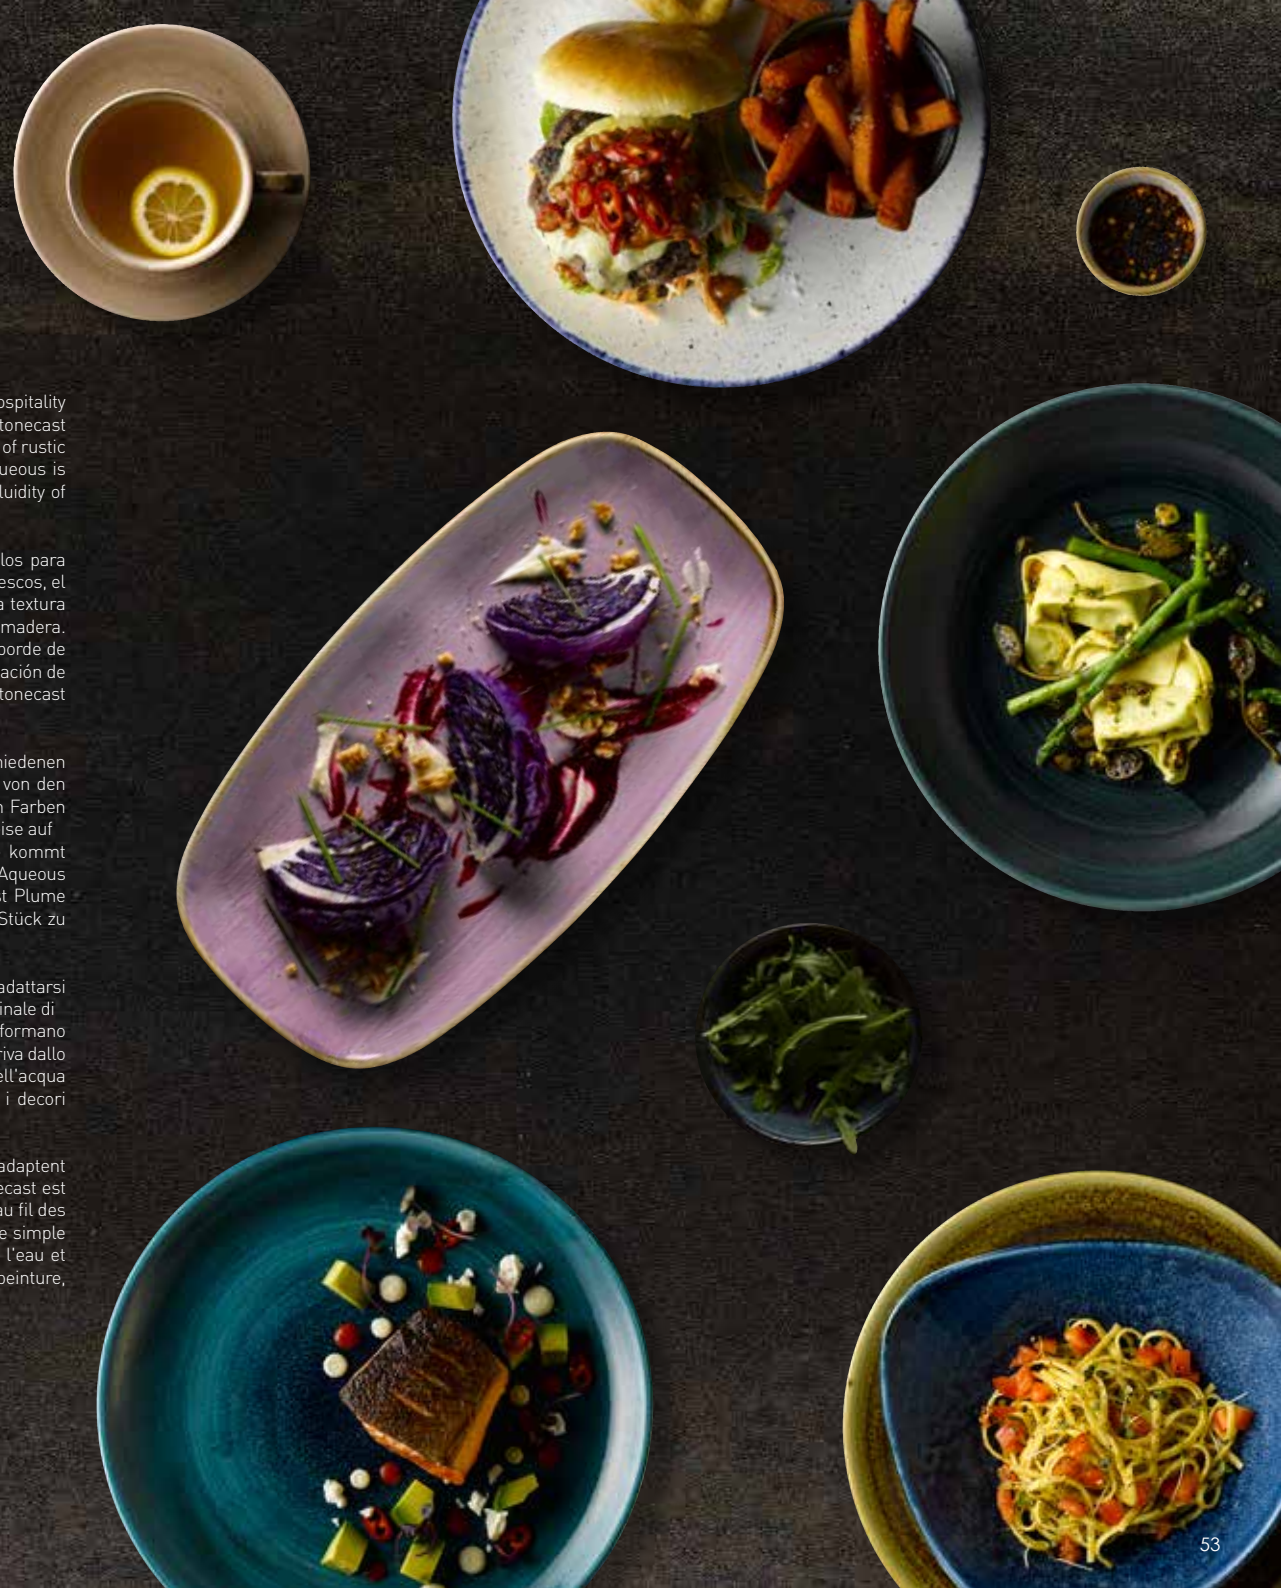

Stonecast est une collection unique par Churchill de produits décorés à la main, dans différents styles qui s'adaptent à tout type d'établissement Horeca. Inspirée par les saisons et les produits frais, la collection originale Stonecast est disponible en 10 couleurs. Stonecast Patina est inspirée par les tonalités et les textures polies naturellement au fil des temps, en forme de matériaux organiques tels que le métal, la pierre, le cuir et le bois. Stonecast hints a une simple touche de couleur rustique avec son bord décoré. Aqueous avec ses 2 couleurs est inspiré par la fluidité de l'eau et donne l'impression d'un liquide que l'on verse. Alors que Stonecast Plume interprète la fluidité artistique de la peinture, tous les décors de la gamme Stonecast sont réalisés à la main, ce qui rend chaque pièce unique.

#stonecast #stonecasthints #stonecastpatina #stonecastaqueous #stonecastplume

HAND DECORATED

EACH PIECE IS UNIQUE